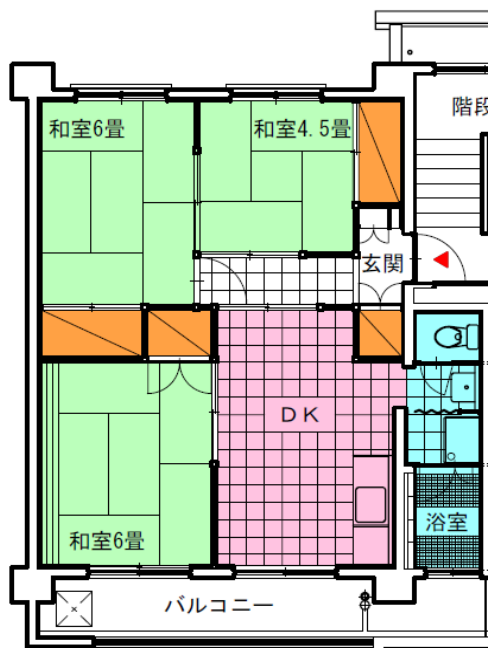

## ○三楽園団地 8号棟(改良) 401

住所	敦賀市松葉町16番
建設年度	昭和55年度
構造／戸数	鉄筋コンクリート造4階建／40戸
部屋の間取り	3DK（和6＋和6＋和4.5帖＋DK）
浴室	浴槽なし ※自己負担
ガス	プロパンガス ※コンロ・給湯器自己負担
トイレ	洋式タイプ
学校	松原小学校 / 松陵中学校
エレベーター	なし

※ 間取り図は若干異なる場合があります。